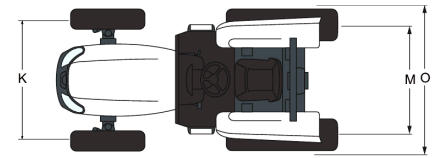

Hydraulisch systeem

Werktuigpomp	26.00 L/min
Pomp stuurbekrachting	16.90 L/min
Totaal hydraulisch debiet	42.90 L/min
Aantal poorten op standaardregelventiel (achter)	Standaard (2 poorten)

Koppeling

Type besturing driepuntshefinrichting	Positie
Type driepuntsophanging	Categorie 1
Type onderste koppelingspunt	Bal
Type onderste koppelingspunt	Bal
Hefvermogen op hefpunt	1030 kg
Hefvermogen op 610 mm (24 inch) achter hefpunt	740 kg

Aftakas

Max. vermogen aftakas	31.0 HP
Type aftakas achter	Onafhankelijk
Toerental aftakas achter	540/540E RPM
Toerental aftakas midden (optioneel):	2000.0 RPM

Banden

Landbouwbanden	Voor: 7-16 R1 / Achter: 11.4-24 R1
Grasbanden	Voor: 27x8.5-15 R3 / Achter: 41x14.0-20 R3
Industriële banden	Voor: 25x8.5-14 R4 / Achter: 15-19,5 R4

Afmetingen

Values measured on AG. Tires

(A)	3487.0 mm	(J)	2520.0 mm
(B)	546.0 mm	(K)	1126.0 mm
(C)	668.0 mm	(M)	1102.0 mm
(D)	1670.0 mm	(N)	338.0 mm
(E)	812.0 mm	(O)	1385.0 mm
(F)	626.0 mm		

Gewichten

Gewicht met ROPS	1410 kg
------------------	---------