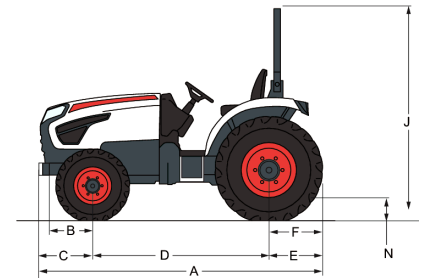

CT2035 (MT)

Compacte tractoren

Specificaties

Motor

Motor type	3 cilinders, waterkoeling, viertakt, verticale inline Common Rail Direct Injection (CRDI)
Brandstof	Diesel
Cilinderinhoud	1.80 L
Max. koppel	115.0 Nm
Brutovermogen (ECE-R120)	34.9 HP
Netto vermogen	32.9 HP
Nominaal toerental	2600.0 RPM
Dynamo	12V/75A
Luchtfilter	Droog type, vervangbaar
Brandstoftank	34.00 L

Hydraulisch systeem

Werktuigpomp	26.00 L/min
Pomp stuurbekrachting	16.90 L/min
Totaal hydraulisch debiet	42.90 L/min
Aantal poorten op standaardregelventiel (achter)	Standaard (2 poorten)

Koppeling

Type besturing driepuntshefinrichting	Positie
Type driepuntsophanging	Categorie 1
Type onderste koppelingspunt	Bal
Type onderste koppelingspunt	Bal
Hefvermogen op hefpunt	1030 kg
Hefvermogen op 610 mm (24 inch) achter hefpunt	740 kg

Afmetingen

Values measured on AG. Tires

(A)	3487.0 mm	(J)	2520.0 mm
(B)	546.0 mm	(K)	1126.0 mm
(C)	668.0 mm	(M)	1102.0 mm
(D)	1670.0 mm	(N)	338.0 mm
(E)	812.0 mm	(O)	1385.0 mm
(F)	626.0 mm		

Gewichten

Gewicht met ROPS	1410 kg
------------------	---------