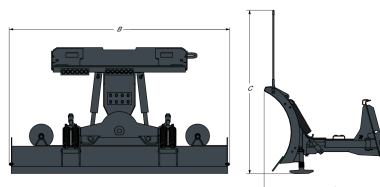

Er worden masten geleverd met hoge zichtbaarheid zodat u bladhoeken kunt zien en beter zicht heeft op de bladpositie

Sterke snijkant van koolstofstaal voor lange levensduur.

Optionele, rubberen snijkant als bescherming voor vloerbedekkingen beschikbaar via Bobcat-onderdelen voor modellen van 5 tot 8 voet (1,5 - 2,4 m).

Optionele eindvleugelset vormt Bobcat-sneeuwbladen om in sneeuwduwbladen (eindvleugelset alleen beschikbaar voor modellen van 7 en 8 voet (2,1 - 2,4 m)).

Snelle bevestiging aan lader met het exclusieve Bob-Tach™-montagesysteem.

Prestaties en kenmerken

Beschrijving	Artikelnummer	Werkbreedte (volledig gekeerd) (mm)	Snijkant (mm)	Cilinders	Trekveren	Optionele rubberen snijkant
Sneeuwblad 152 cm	6906107	1321.0	9.5 x 152.4	2	4	25.4 x 152.4
Sneeuwblad 183 cm	6905156	1600.0	9.5 x 152.4	2	4	25.4 x 152.4
Sneeuwblad 213 cm	6716836	1854.0	9.5 x 152.4	2	4	25.4 x 152.4
Sneeuwblad 244 cm	6716838	2108.0	9.5 x 152.4	2	4	25.4 x 152.4
Sneeuwblad HD 218 cm	7207861	1890.0	9.5 x 152.4	1	4	25,4 x 152,4
Sneeuwblad HD 244 cm	7207862	2110.0	9.5 x 152.4	1	4	25,4 x 152,4
Sneeuwblad HD 274	7207863	2370.0	12.7 x 152.4	1	4	25,4 x 152,4

Gewichten en afmetingen

Beschrijving	Artikelnummer	Transportgewicht (kg)	Bedrijfgewicht (kg)	Totale lengte (A) (mm)	Totale breedte (B) (mm)	Totale hoogte (C) (mm)
Sneeuwblad 152 cm	6906107	263.0	263.0	1067.0	1524.0	711.0
Sneeuwblad 183 cm	6905156	268.0	268.0	1067.0	1829.0	711.0
Sneeuwblad 213 cm	6716836	281.0	281.0	1067.0	2134.0	711.0
Sneeuwblad 244 cm	6716838	299.0	299.0	1067.0	2438.0	711.0
Sneeuwblad HD 218 cm	7207861	367.0	367.0	-	2180.0	-
Sneeuwblad HD 244 cm	7207862	393.0	393.0	-	2440.0	-
Sneeuwblad HD 274	7207863	430.0	430.0	-	2740.0	-