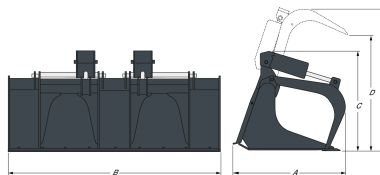

Kenmerken en prestaties

Beschrijving	Artikelnummer	Aant. grijpers x tanden	Standaard aantal tanden	Maximum aantal tanden	Max. hoogte met grijper rechtop (mm)	Bekopening bij max. hoogte geopend (mm)
Industriële bakgrijper 91 cm	7135737	1 x 6	-	2x2	770.0	1050.0
Industriële bakgrijper 122 cm	7140888	1 x 6	-	2x2	770.0	1050.0
Industriële bakgrijper 158 cm	7168342	2 x 2	-	2x2	840.0	760.0
Industriële bakgrijper 178 cm	7168340	2 x 2	-	2x2	840.0	760.0
Industriële bakgrijper 188 cm	7168290	2 x 2	-	9	840.0	760.0
Industriële bakgrijper 203 cm	7168339	2 x 2	-	2x2	903.0	840.0
Industriële vorkgreep 170 cm	7168344	2 x 2	7	13	844.0	770.0
Industriële vorkgreep 200 cm	7166624	2 x 2	8	15	890.0	840.0

Gewichten en afmetingen

Beschrijving	Artikelnummer	Bedrijfgewicht (kg)	Transportgewicht (kg)	Totale lengte (A) (mm)	Totale breedte (B) (mm)	Totale hoogte (C) (mm)
Industriële bakgrijper 91 cm	7135737	165.0	165.0	818.0	914.0	748.0
Industriële bakgrijper 122 cm	7140888	203.0	203.0	818.0	1219.0	748.0
Industriële bakgrijper 158 cm	7168342	401.0	401.0	1042.0	1575.0	766.0
Industriële bakgrijper 178 cm	7168340	418.0	418.0	1042.0	1780.0	766.0
Industriële bakgrijper 188 cm	7168290	435.0	435.0	1042.0	1880.0	766.0
Industriële bakgrijper 203 cm	7168339	499.0	499.0	1102.0	2032.0	843.0
Industriële vorkgreep 170 cm	7168344	425.0	425.0	1042.0	1699.0	770.0
Industriële vorkgreep 200 cm	7166624	552.0	552.0	1102.0	2002.0	836.0