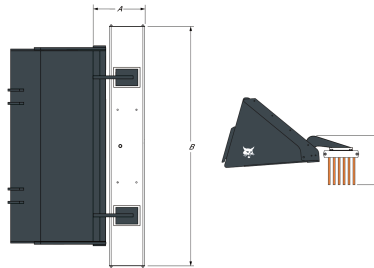

Ideaal voor het vrijmaken van bouwplaatsen, gemeentewerken en tuinen/parkeerplaatsen/magazijnen  
 Er kan gekozen worden uit: modellen van 183 cm en 229 cm  
 Wordt eenvoudig gemonteerd op algemene graafbakken, graafbakken met een laag profiel of graafbakken voor bouw/industrie

**Compatibiliteit**

Beschrijving	Artikelnummer	Compatibel met lader
Duwborstel, 183 cm	6728236	A770-B, T450E IIIB, T590E IIIB, T590B iT4, T650E IIIB, T650E iT4, T650B iT4, S450E IIIA, S450B T2, S510E IIIA, S510B T2, S530E IIIA, S530B T2, S550E IIIB, S550B iT4, S570E IIIB, S570B iT4, S590E IIIB, S590B iT4, S630E IIIB, S630E iT4, S630B iT4, S650E IIIB, S650E iT4, S650B iT4, S770E IV, S770E T3, S770B T3, A770E IV
Duwborstel, 229 cm	6728241	A770-B

**Kenmerken en prestaties**

Beschrijving	Artikelnummer	Borstelbreedte (mm)	Borstelmateriaal	Aantal secties
Duwborstel, 183 cm	6728236	1828.0	Polypropyleen	8
Duwborstel, 229 cm	6728241	2286.0	Polypropyleen	8

**Gewichten en afmetingen**

Beschrijving	Artikelnummer	Bedrijfgewicht (kg)	Transportgewicht (kg)	Totale lengte (A) (mm)	Totale breedte (B) (mm)	Totale hoogte (C) (mm)
Duwborstel, 183 cm	6728236	129.0	129.0	400.0	1828.0	350.0
Duwborstel, 229 cm	6728241	148.0	148.0	400.0	2286.0	350.0